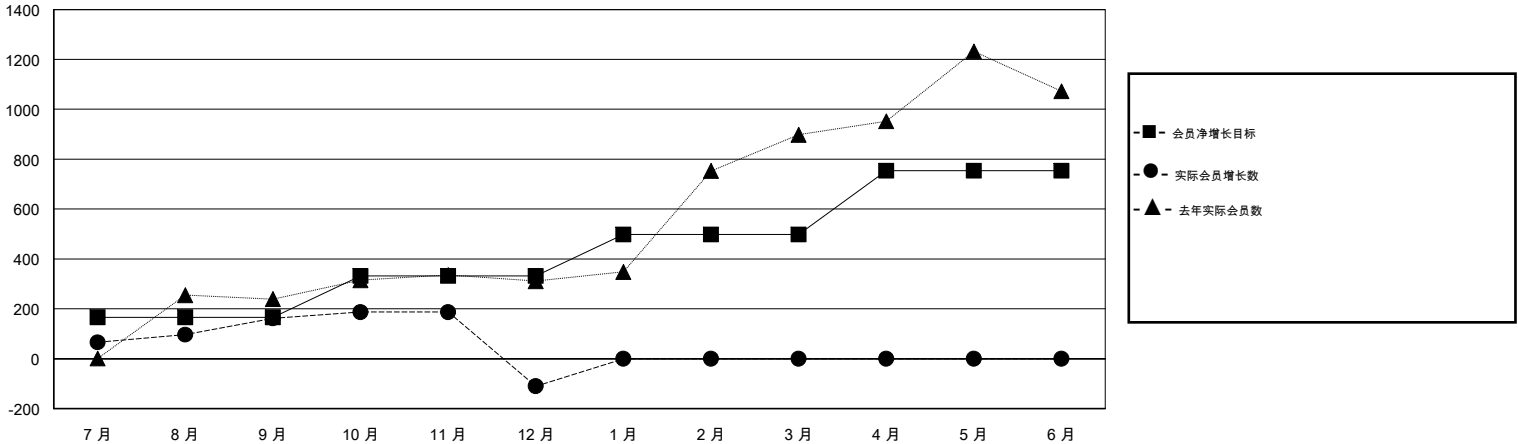

# MONTHLY MEMBERSHIP PROGRESS REPORT

District 383

Results as of: 12/31/2017

GMT: ZIYU LIN

地点 CHINA

GMT宪章区

分会			
成果 2017-2018			
季	新分会目标	新会	会员流失的分会
7月/8月/9月	8	0	0
10月/11月/12月	8	1	12
1月/2月/3月	8	0	0
4月/5月/6月	10	0	0

位会员@每位须缴			
成果 2017-2018			
季	会员净增长目标	实际会员增长数	实际退会会员 (包括转会)
7月/8月/9月	166	269	93
10月/11月/12月	166	27	299
1月/2月/3月	166	0	0
4月/5月/6月	256	0	0

目标与实际新会累积

目标和实际会员累积

已取消的分会: 12	49 CLUBS OF 120 增添1位或以上的新会员	性别分布 男 2,021 (64.10%) 女 1,132 (35.90%) 年度女性会员百分比目标: 40%
放弃的会员 过世 0 分会已取消 287 其他 105 总计 392	<a href="#">点击这里取得累计会员数据</a>	总计家庭单位会员数 320 支付减半会费的家庭会员 164