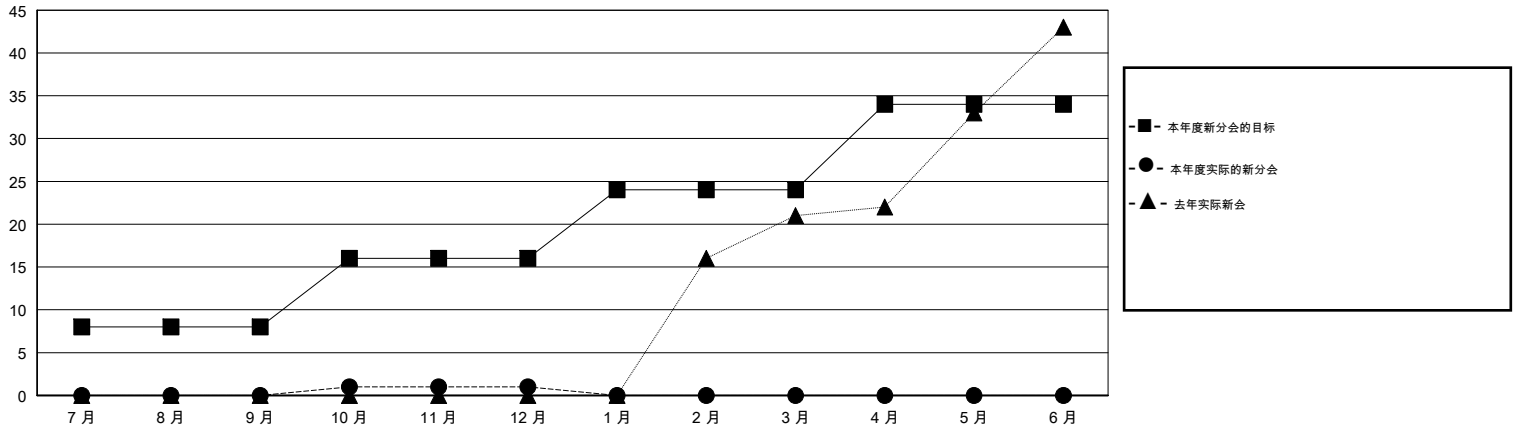

# MONTHLY MEMBERSHIP PROGRESS REPORT

District 383

Results as of: 12/31/2017

GMT: ZIYU LIN

地点 CHINA

GMT宪章区

分会			
成果 2017-2018			
季	新分会目标	新会	会员流失的分会
7月/8月/9月	8	0	0
10月/11月/12月	8	1	12
1月/2月/3月	8	0	0
4月/5月/6月	10	0	0

位会员@每位须缴			
成果 2017-2018			
季	会员净增长目标	实际会员增长数	实际退会会员 (包括转会)
7月/8月/9月	166	269	93
10月/11月/12月	166	27	299
1月/2月/3月	166	0	0
4月/5月/6月	256	0	0

目标与实际新会累积

目标和实际会员累积

已取消的分会: 12	49 CLUBS OF 120 增添1位或以上的新会员	性别分布 男 2,021 (64.10%) 女 1,132 (35.90%) 年度女性会员百分比目标: 40%
放弃的会员 过世 0 分会已取消 287 其他 105 总计 392	<a href="#">点击这里取得累计会员数据</a>	总计家庭单位会员数 320 支付减半会费的家庭会员 164